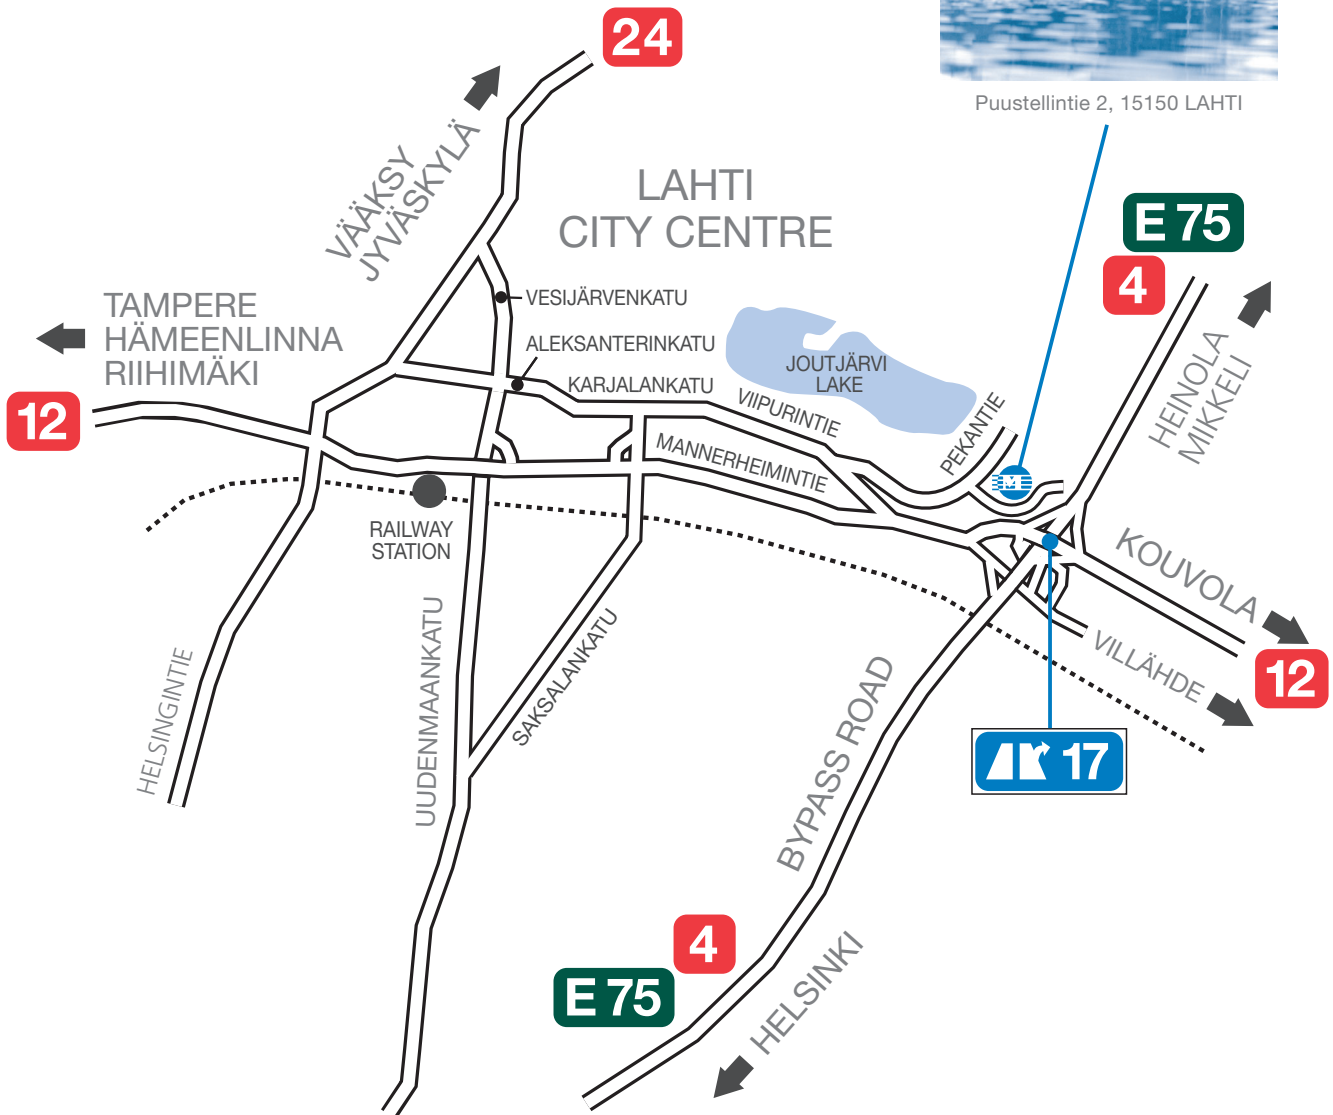

DRIVING INSTRUCTIONS

Puustellintie 2, 15150 LAHTI

Merivaara Corp.

Puustellintie 2, FI-15150 LAHTI, FINLAND

Tel. +358 3 3394 611 • Fax +358 3 3394 6144

merivaara@merivaara.fi

www.merivaara.com